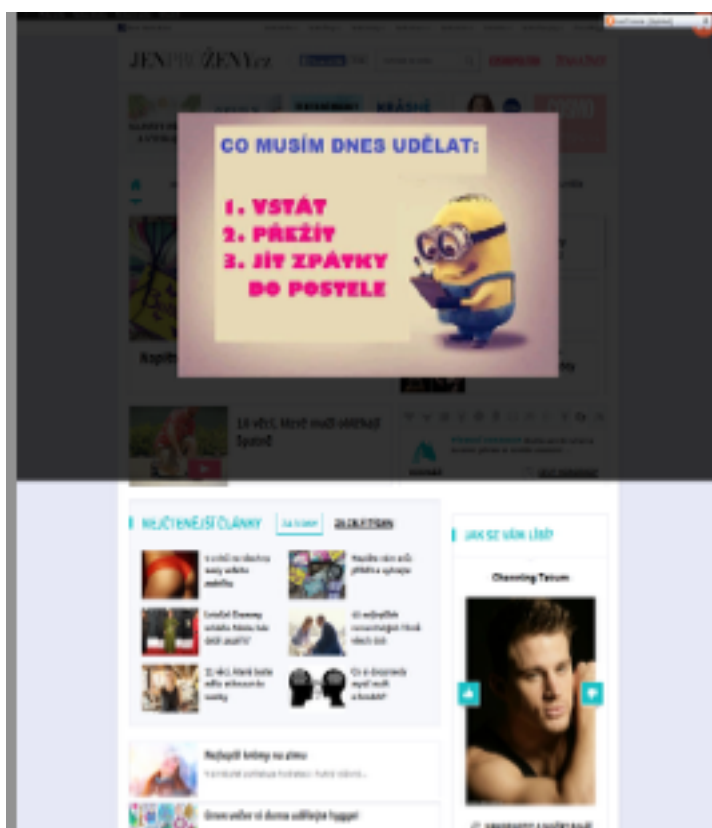

Speciální inzertní formát

Interstitial

Kreativa – banner 800x600px, maximálně 50kb, format jpg

Kreativa se bude zobrazovat po dobu 7s, pokud ji čtenář nevyepne automaticky generovaným tlačítkem.

Ukázka:

Kontakt