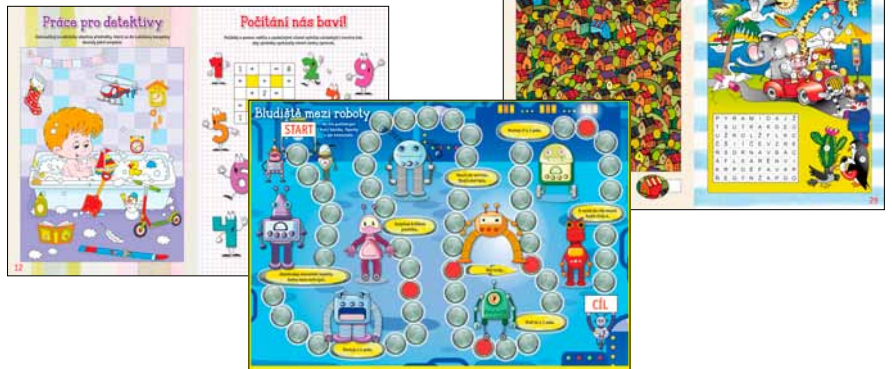

LUŠTĚNÍ PRO DĚTI

Zábavný časopis pro děti ve věku od 4 do 10 let. Pomocník pro rodiče, jak učit své ratolesti první písmenka, číslice, dovednosti a logickému uvažování. Osmisměrky, hádanky a spojovačky.

CÍLOVÁ SKUPINA: děti ve věku 4–10 let

PERIODICITA: dvouměsíčník

POČET STRAN: 32 + 4 celobarevné

CENA VÝTISKU: 29,90 Kč

DOPLŇUJÍCÍ INFORMACE >

FORMÁTY	spad** (Š × V v mm) čistý formát po ořezu	zrcadlo (Š × V v mm)	cena v Kč
4. str. obálky	210 × 297	180 × 277	57 000
2. str. obálky	210 × 297	180 × 277	51 000
1/1 4c uvnitř	210 × 297	180 × 277	40 000
1/2 strany – na šířku	210 × 149	180 × 139	30 000
1/2 strany – na výšku	105 × 297	90 × 277	30 000

TERMÍNY VYDÁNÍ LUŠTĚNÍ PRO DĚTI 2024		
Č.	Podklady	Uvedení na trh
1	19.01.2024	06.02.2024
2	22.03.2024	09.04.2024
3	17.05.2024	04.06.2024
4	19.07.2024	06.08.2024
5	20.09.2024	08.10.2024
6	15.11.2024	03.12.2024